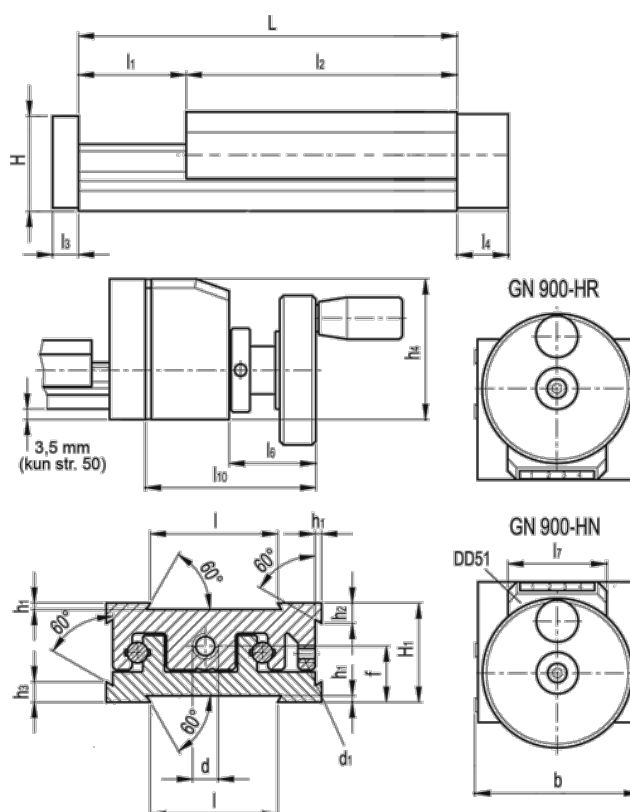

Varenummer: 20780011
 Beskrivelse: Justerbar slædeenhed
 GN 900-50-120-50-HR-1

Mål

b = 50	h3 = 7.0	l7 = 33
d = M6x1	h4 = 47	l10 = 57
d1 = M4	l = 30	
f = 13.0	L - l1 = 120-50	
H = 23.0	l2 = 70	
h1 = 1.5	l3 = 6	
H1 = 23	l4 = 12	
h2 = 4.5	l6 = 22	